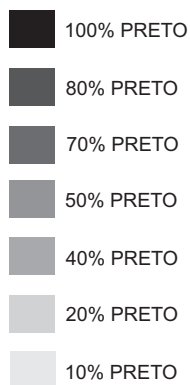

Seguindo este enquadramento, e dando destaque à relação com o território, faz todo o sentido que seja utilizado no logótipo o tapete de Arraiolos.

O logótipo é também composto pela designação – Empada de Arraiolos. As cores utilizadas são as cores mais características e típicas, tanto a lembrar a empada como os tapetes de Arraiolos.

CORES E TIPOS DE LETRA

CMYK

	C:13 M:24 Y:76 K:0
	C:49 M:77 Y:98 K:7
	C:40 M:20 Y:0 K:40
	C:22 M:34 Y:41 K:0
	C:4 M:6 Y:16 K:0
	C:4 M:4 Y:10 K:0
	C:12 M:9 Y:41 K:0
	C:3 M:14 Y:27 K:0
	C:11 M:21 Y:78 K:0

RGB

	R:206 G:176 B:88
	R:121 G:74 B:45
	R:97 G:111 B:133
	R:180 G:151 B:135
	R:240 G:231 B:203
	R:241 G:238 B:221
	R:209 G:209 B:151
	R:238 G:208 B:172
	R:213 G:184 B:84

Tipo de letra: **Caviar Dreams**

ABCDEFGHIJKLMNOPQRSTUVWXYZ
abcdefghijklmnopqrstuvwxyz

VERSÕES MONOCROMÁTICAS

Estas versões devem ser utilizadas sempre que não seja possível a utilização do logótipo a cores.

LOGÓTIPO DA EMPADA DE ARRAIOLOS

UTILIZAÇÃO SOBRE FUNDOS

Este logótipo comporta-se bem sobre fundos claros, devendo-se utilizaras versões monocromáticas em documentos preto e branco ou quando o logótipo original se torne elegível.